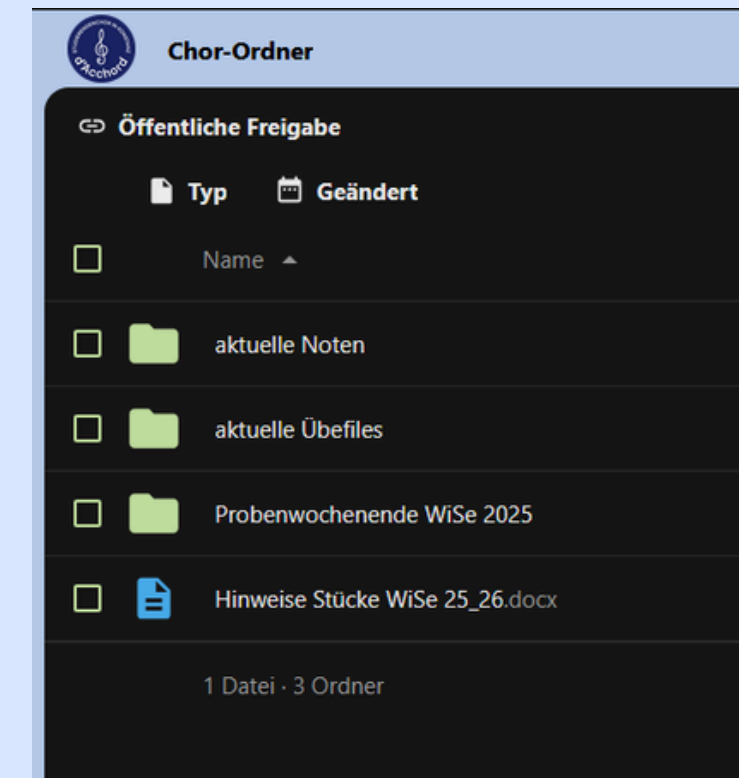

Bei Fragen einfach zu David oder Annabelle kommen

Schwarz war gestern...

Unsere sonst so einheitlich schwarze Konzertkleidung wird ab sofort mit Accessoires in unseren neuen Chorfarben aufgepeppt.

Zum Beispiel:

Terminplanung über Konzertmeister

Chordateien (Übfiles, Noten...)

Link und Passwort in der Gruppenbeschreibung
auf Whatsapp

Folgt uns auf Instagram
dacchord_konstanz

Stücke

1. Baraye - Shervin Hajipour (mit Wireless!)
2. Apple Tree - Aurora
3. What about us - Pink
4. Great God Almighty - Stacey V. Gibbs
5. Paradise - Coldplay (mit Wireless!)
6. I Want It That Way - Backstreetboys
- 7.
- 8.
- 9.
- 10.