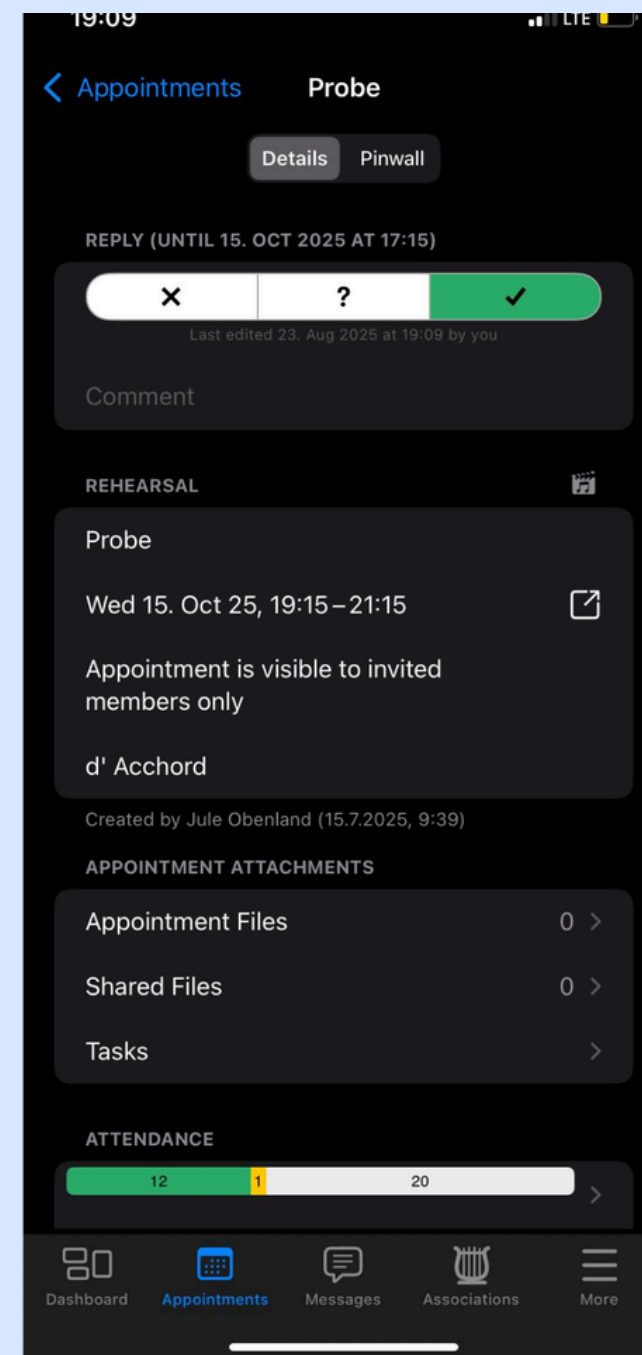

Terminplanung über Konzertmeister

Chordateien (Übfiles, Noten...)

Link und Passwort in der Gruppenbeschreibung
auf Whatsapp

Folgt uns auf Instagram
dacchord_konstanz

Stücke

1. Baraye - Shervin Hajipour (mit Wireless!)
2. Apple Tree - Aurora
3. What about us - Pink
4. Great God Almighty - Stacey V. Gibbs
5. Paradise - Coldplay (mit Wireless!)
6. I Want It That Way - Backstreetboys
- 7.
- 8.
- 9.
- 10.