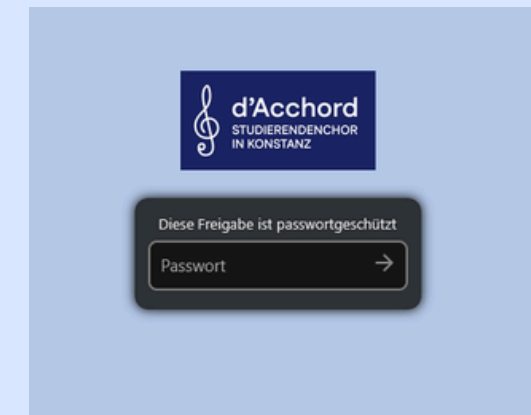

1. Sa, 18.04 und So, 19.04 an der Uni: Vorsingen bei Philipp
(Anforderungen + Noten und Übefiles auf der Website unter Mitmachen einsehbar)

2. Anmeldung über Formular

3. Aufnahme in Whatsapp Gruppe

4. Einladung zu Konzertmeister

Terminplanung über Konzertmeister

Chordateien (Übfiles, Noten...)

Link und Passwort in der Gruppenbeschreibung
auf Whatsapp

Folgt uns auf Instagram
dacchord_konstanz

Stücke

1. Baraye - Shervin Hajipour (mit Wireless!)
2. Apple Tree - Aurora
3. What about us - Pink
4. Great God Almighty - Stacey V. Gibbs
5. Paradise - Coldplay (mit Wireless!)
6. I Want It That Way - Backstreetboys
- 7.
- 8.
- 9.
- 10.