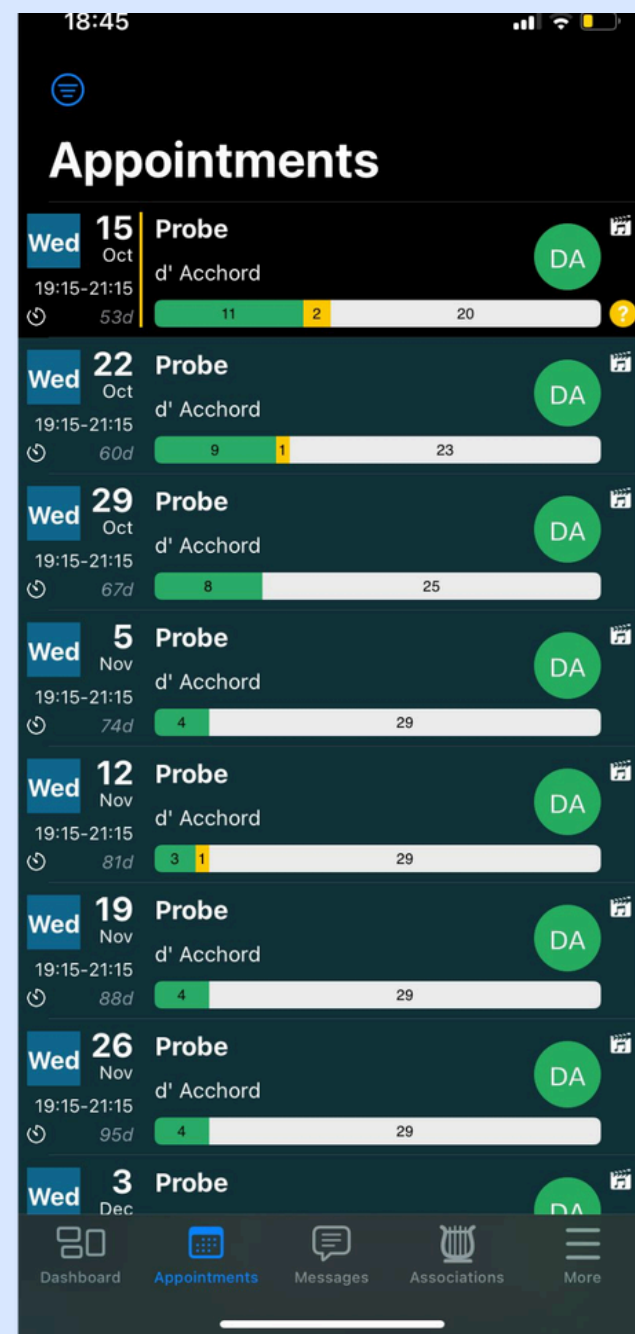

Allgemeines

- Probe: **mittwochs** von **19:15 bis 21:15 Uhr** im **Audimax (A600)**
+ anschließender Chorausklang

Termine:

- 3 Sonderproben: **Samstag 25.04 + 16.05 + 20.06**
- Probenwochenende (PWE): **Freitag 05.06 - Sonntag 07.06**
(Wartburg - Louisenbergstrasse 20, 8268 Salenstein, Schweiz)
- 24h Flohmarkt: **Samstag 13.06. + Sonntag 14.06**
- Generalprobe: **Donnerstag 02.07**
- Konzerte - Rathaushof: **Fr, 03.07 + Sa, 04.07 (mit Wireless!)**
- Semesterbeitrag: 20€

Anspruch des Chores

- Philipp hat einen weiten Anreiseweg - das bedeutet:
- **Pünktlichkeit:** bitte rechtzeitig da sein - sonst geht wertvolle Zeit verloren
- **Präsenz:** regelmäßig anwesend sein! Sonderproben und PWE sind Pflichtveranstaltungen - bei häufiger Abwesenheit muss die Teilnahme am Konzert gesondert geprüft werden
- **Eigenständig üben:** Stücke selbständig lernen (**Übefiles**), um die Proben effizienter zu gestalten
(Lieder in Zwischenetappen unterm Semester und beim Konzert → auswendig singen)
- Durch Konzertzmeister könnt ihr jetzt schon alle Termine für das Semester einplanen und freihalten

1. Sa, 18.04 und So, 19.04 an der Uni: Vorsingen bei Philipp
(Anforderungen + Noten und Übefiles auf der Website unter Mitmachen einsehbar)

2. Anmeldung über Formular

3. Aufnahme in Whatsapp Gruppe

4. Einladung zu Konzertmeister

Terminplanung über Konzertmeister

Chordateien (Übfiles, Noten...)

Link und Passwort in der Gruppenbeschreibung
auf Whatsapp

Folgt uns auf Instagram
dacchord_konstanz

Stücke

1. Baraye - Shervin Hajipour (mit Wireless!)
2. Apple Tree - Aurora
3. What about us - Pink
4. Great God Almighty - Stacey V. Gibbs
5. Paradise - Coldplay (mit Wireless!)
6. I Want It That Way - Backstreetboys
- 7.
- 8.
- 9.
- 10.